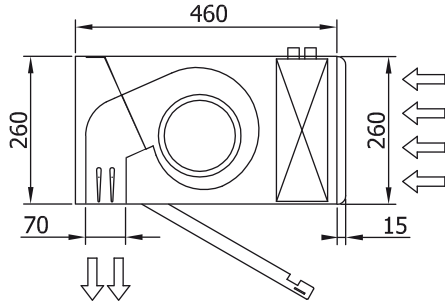

Is? pompalı? - VRF

Model	(m³/h)	(m)
ECG 1500 VRF15-MD	3-4,2	
ECG 2000 VRF24-MD	3-4,2	
ECG 2500 VRF25-MD	3-4,2	
ECG 2500 VRF29-MD	3-4,2	
ECG 3000 VRF29-MD	3-4,2	
ECG 3000 VRF34-MD	3-4,2	

Boyutlar

L	A	B
1000	920	-
1500	1420	710
2000	1920	960
2500	2420	1210
3000	2920	1460