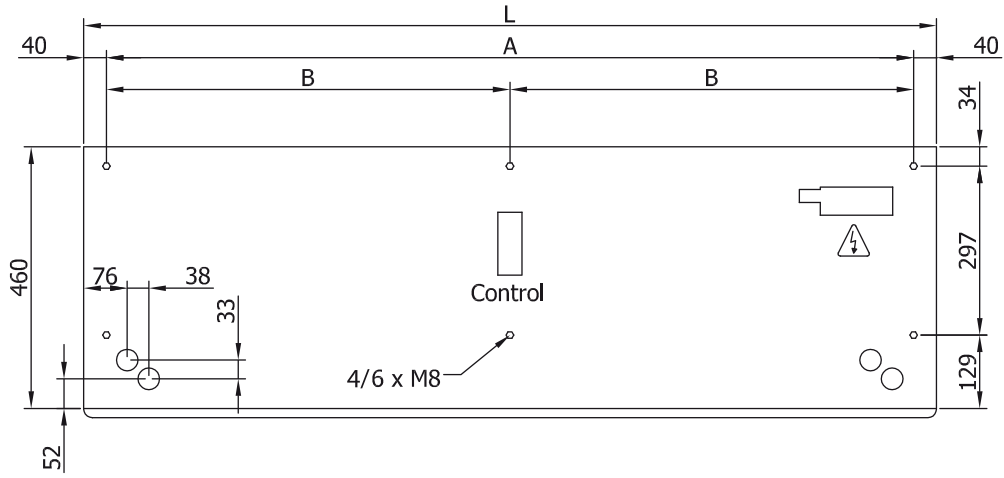

Is? pompalı? - VRF

Model	(m³/h)	(m)
ECG 1500 VRF15-MD	3-4,2	
ECG 2000 VRF24-MD	3-4,2	
ECG 2500 VRF25-MD	3-4,2	
ECG 2500 VRF29-MD	3-4,2	
ECG 3000 VRF29-MD	3-4,2	
ECG 3000 VRF34-MD	3-4,2	

Boyutlar

L	A	B
1000	920	-
1500	1420	710
2000	1920	960
2500	2420	1210
3000	2920	1460