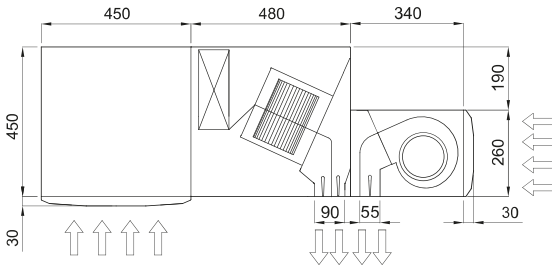

Elektrikli Is?tma

Model	(m³/h)	(kW)	(m)
TRIOJET SYSTEM 2000 60Hz INOX	2-4		
TRIOJET SYSTEM 2000 60Hz	2-4		
TRIOJET SYSTEM 2500 60Hz	2-4		
TRIOJET SYSTEM 2500 60Hz INOX	2-4		
TRIOJET SYSTEM 3000 60Hz	2-4		
TRIOJET SYSTEM 3000 60Hz INOX	2-4		

Boyutlar

L	A	B
1000	920	-
1500	1420	710
2000	1920	960
2500	2420	1210
3000	2920	1460