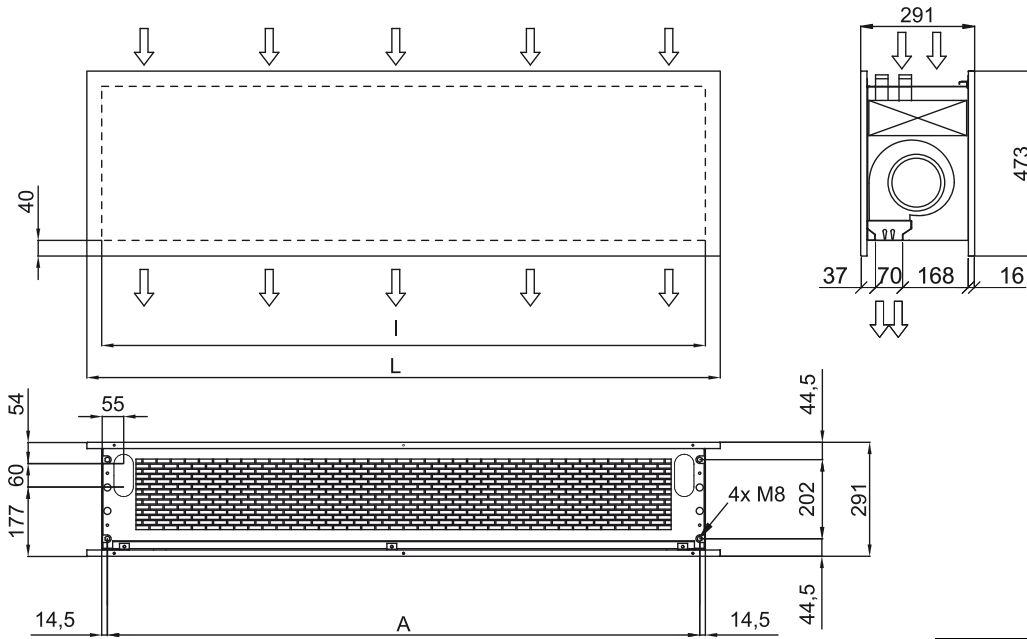

Is? pompas? - VRF

Model	(m ³ /h)	(m)
ZEN ECG 2000 VRF20-TO	3-4,2	
ZEN ECG 2000 VRF24-TO	3-4,2	
ZEN ECG 2500 VRF25-TO	3-4,2	
ZEN ECG 2500 VRF29-TO	3-4,2	

Boyutlar

	L	I	A
Zen 1000	1220	1140	1115
Zen 1500	1620	1544	1515
Zen 2000	2120	2044	2015
Zen 2500	2620	2544	2515