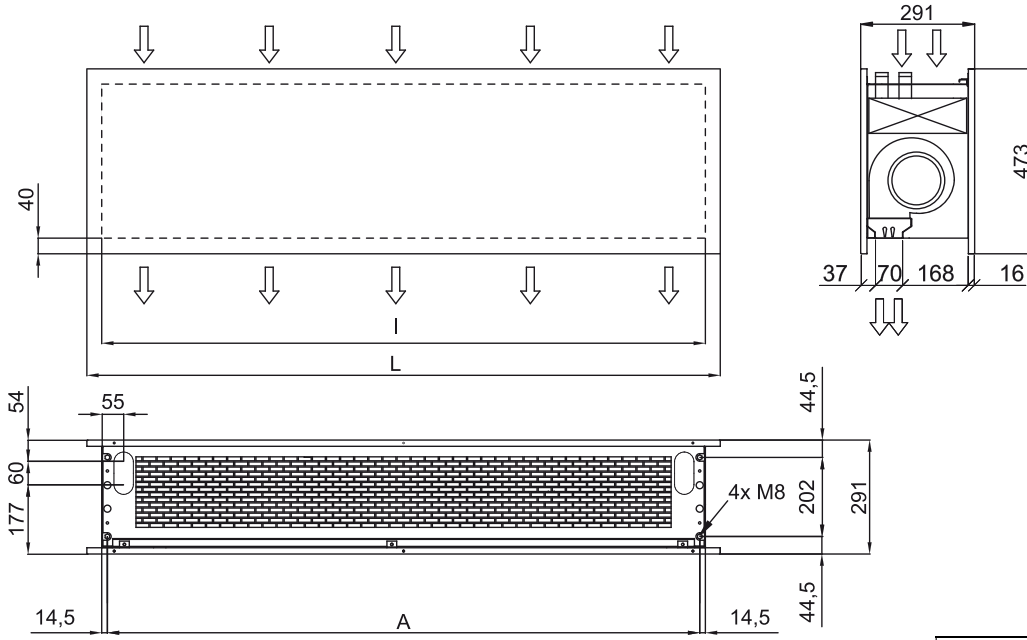

Is? pompalı? - VRF

Model	(m³/h)	(m)
ZEN ECG 2500 VRF25-MD	3-4,2	
ZEN ECG 2500 VRF29-MD	3-4,2	

Boyutlar

	L	I	A
Zen 1000	1220	1140	1115
Zen 1500	1620	1544	1515
Zen 2000	2120	2044	2015
Zen 2500	2620	2544	2515