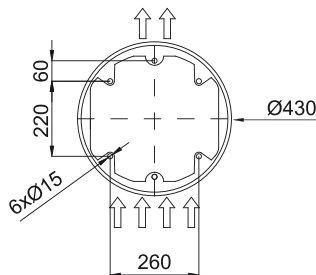

Is? pompas? - VRF

Model	(m ³ /h)	(m)
RUND ECG 1000 VRF10-LG	5/8" - 3/8"	
RUND ECG 1500 VRF15-LG	5/8" - 3/8"	
RUND ECG 2000 VRF24-LG	1" - 3/8"	
RUND ECG 2000 VRF20-LG	1	
RUND ECG 2500 VRF25-LG	7/8" - 1/2"	
RUND ECG 2500 VRF29-LG	7/8" - 1/2"	
RUND ECG 3000 VRF29-LG	7/8" - 1/2"	
RUND ECG 3000 VRF34-LG	7/8" - 1/2"	

Boyutlar

Water pipes top entrance

Floor fixing points with foot

Standard installation (vertical left side)

	L
RUND 1000	1025
RUND 1500	1525
RUND 2000	2030
RUND 2500	2530
RUND 3000	2980