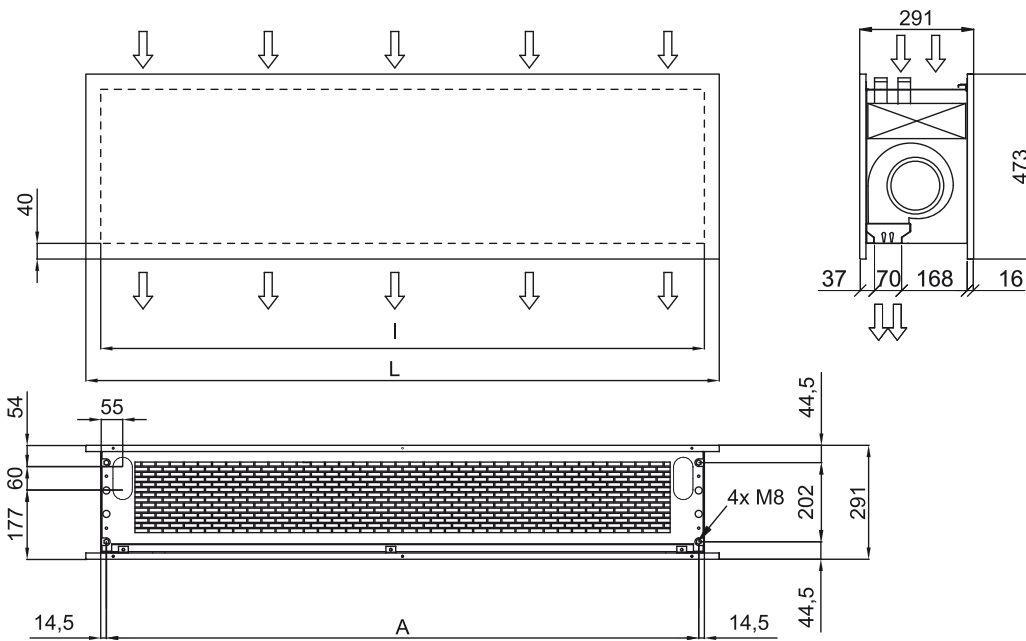

Model	(m³/h)	(m)
ZEN ECG 1000 DX10-PA	3-4,2	
ZEN ECG 1500 DX14S-PA	3-4,2	
ZEN ECG 1500 DX14E-PA	3-4,2	
ZEN ECG 2000 DX22-PA	3-4,2	
ZEN ECG 2500 DX28-PA	3-4,2	

Is? pompas? - VRF

Model	(m³/h)	(m)
ZEN ECG 1000 VRF10-PA	3-4,2	
ZEN ECG 1500 VRF13-PA	3-4,2	
ZEN ECG 1500 VRF15-PA	3-4,2	
ZEN ECG 2000 VRF20-PA	3-4,2	
ZEN ECG 2000 VRF24-PA	3-4,2	
ZEN ECG 2500 VRF25-PA	3-4,2	
ZEN ECG 2500 VRF29-PA	3-4,2	

Boyutlar

	L	I	A
Zen 1000	1220	1140	1115
Zen 1500	1620	1544	1515
Zen 2000	2120	2044	2015
Zen 2500	2620	2544	2515