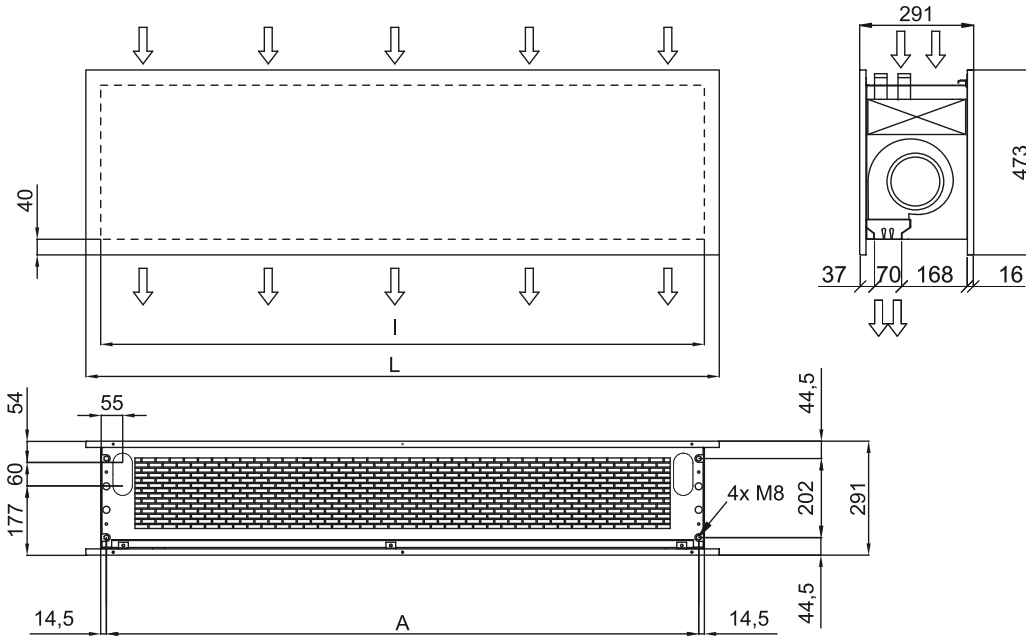

Is? pompas? - DX 1:1

Model	(m³/h)	(m)
ZEN ECG 1000 DX8-HI	3-4,2	
ZEN ECG 1500 DX13-HI	3-4,2	
ZEN ECG 1500 DX15-HI	3-4,2	
ZEN ECG 2000 DX22-HI	3-4,2	
ZEN ECG 2500 DX22-HI	3-4,2	
ZEN ECG 2500 DX28-HI	3-4,2	

Is? pompas? - VRF

Model	(m³/h)	(m)
ZEN ECG 1000 VRF10-HI	3-4,2	
ZEN ECG 1500 VRF13-HI	3-4,2	
ZEN ECG 1500 VRF15-HI	3-4,2	
ZEN ECG 2000 VRF20-HI	3-4,2	
ZEN ECG 2000 VRF24-HI	3-4,2	
ZEN ECG 2500 VRF25-HI	3-4,2	
ZEN ECG 2500 VRF29-HI	3-4,2	

Boyutlar

	L	I	A
Zen 1000	1220	1140	1115
Zen 1500	1620	1544	1515
Zen 2000	2120	2044	2015
Zen 2500	2620	2544	2515