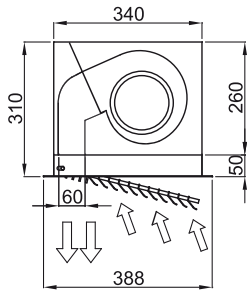

Is?nmam??

Model	(m³/h)	(m)
CR G 1500 A 60Hz	3-4	
CR G 2000 A 60Hz	3-4	
CR G 2500 A 60Hz	3-4	
CR ECG 1000 A	3-4,2	
CR ECG 1000 A 60Hz	3-4,2	
CR ECG 1500 A	3-4,2	
CR ECG 1500 A 60Hz	3-4,2	
CR ECG 2000 A	3-4,2	
CR ECG 2000 A 60Hz	3-4,2	
CR ECG 2500 A	3-4,2	
CR ECG 2500 A 60Hz	3-4,2	

Boyutlar