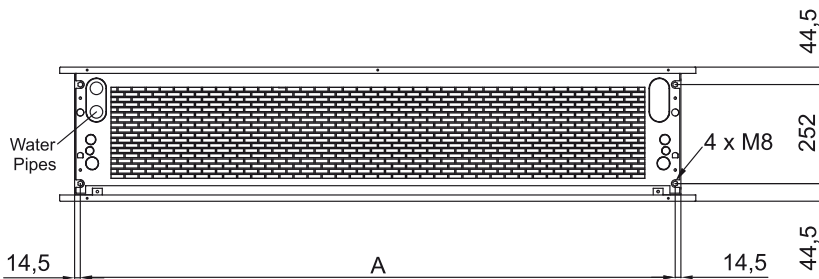

Su Is?tma

Model	(m³/h)	(m)	(kW)	(kW)	(kW)
ZEN BB 1500 P86	-				
ZEN BB 2000 P86	-				
ZEN BB 2500 P86	-				
ZEN SB 1000 P86	-				
ZEN SB 1500 P86	-				
ZEN SB 2000 P86	-				
ZEN SB 2500 P86	-				
ZEN BB 1000 P64	-				
ZEN BB 1500 P64	-				
ZEN BB 2000 P64	-				
ZEN BB 2500 P64	-				
ZEN SB 1000 P64	-				
ZEN SB 1500 P64	-				
ZEN SB 2000 P64	-				
ZEN SB 2500 P64	-				
ZEN BB 1000 P54	16,48				
ZEN BB 1500 P54	24,15				
ZEN BB 2000 P54	35,04				
ZEN BB 2500 P54	42,12				
ZEN SB 1000 P54	14,47				
ZEN SB 1500 P54	21,19				
ZEN SB 2000 P54	30,77				
ZEN SB 2500 P54	36,94				

Boyutlar

	L	I	A
Zen BB 1000	1220	1140	1115
Zen BB 1500	1620	1544	1515
Zen BB 2000	2120	2044	2015
Zen BB 2500	2620	2544	2515