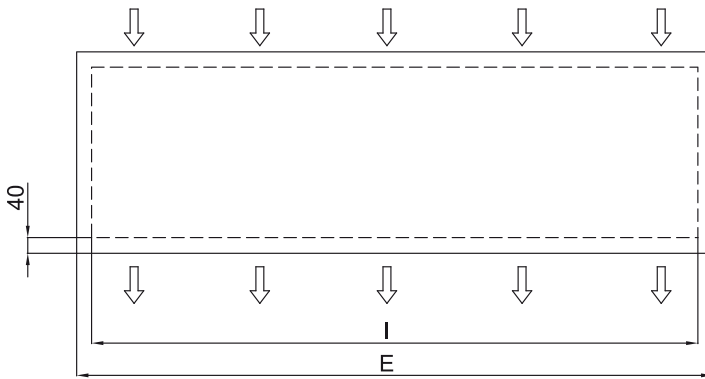

Su Is?tma

Model	(m³/h)	(m)	(kW)	(kW)	(kW)
ZEN BB 1500 P86	-				
ZEN BB 2000 P86	-				
ZEN BB 2500 P86	-				
ZEN SB 1000 P86	-				
ZEN SB 1500 P86	-				
ZEN SB 2000 P86	-				
ZEN SB 2500 P86	-				
ZEN BB 1000 P64	-				
ZEN BB 1500 P64	-				
ZEN BB 2000 P64	-				
ZEN BB 2500 P64	-				
ZEN SB 1000 P64	-				
ZEN SB 1500 P64	-				
ZEN SB 2000 P64	-				
ZEN SB 2500 P64	-				
ZEN BB 1000 P54	16,48				
ZEN BB 1500 P54	24,15				
ZEN BB 2000 P54	35,04				
ZEN BB 2500 P54	42,12				
ZEN SB 1000 P54	14,47				
ZEN SB 1500 P54	21,19				
ZEN SB 2000 P54	30,77				
ZEN SB 2500 P54	36,94				

Boyutlar

	L	I	A
Zen BB 1000	1220	1140	1115
Zen BB 1500	1620	1544	1515
Zen BB 2000	2120	2044	2015
Zen BB 2500	2620	2544	2515